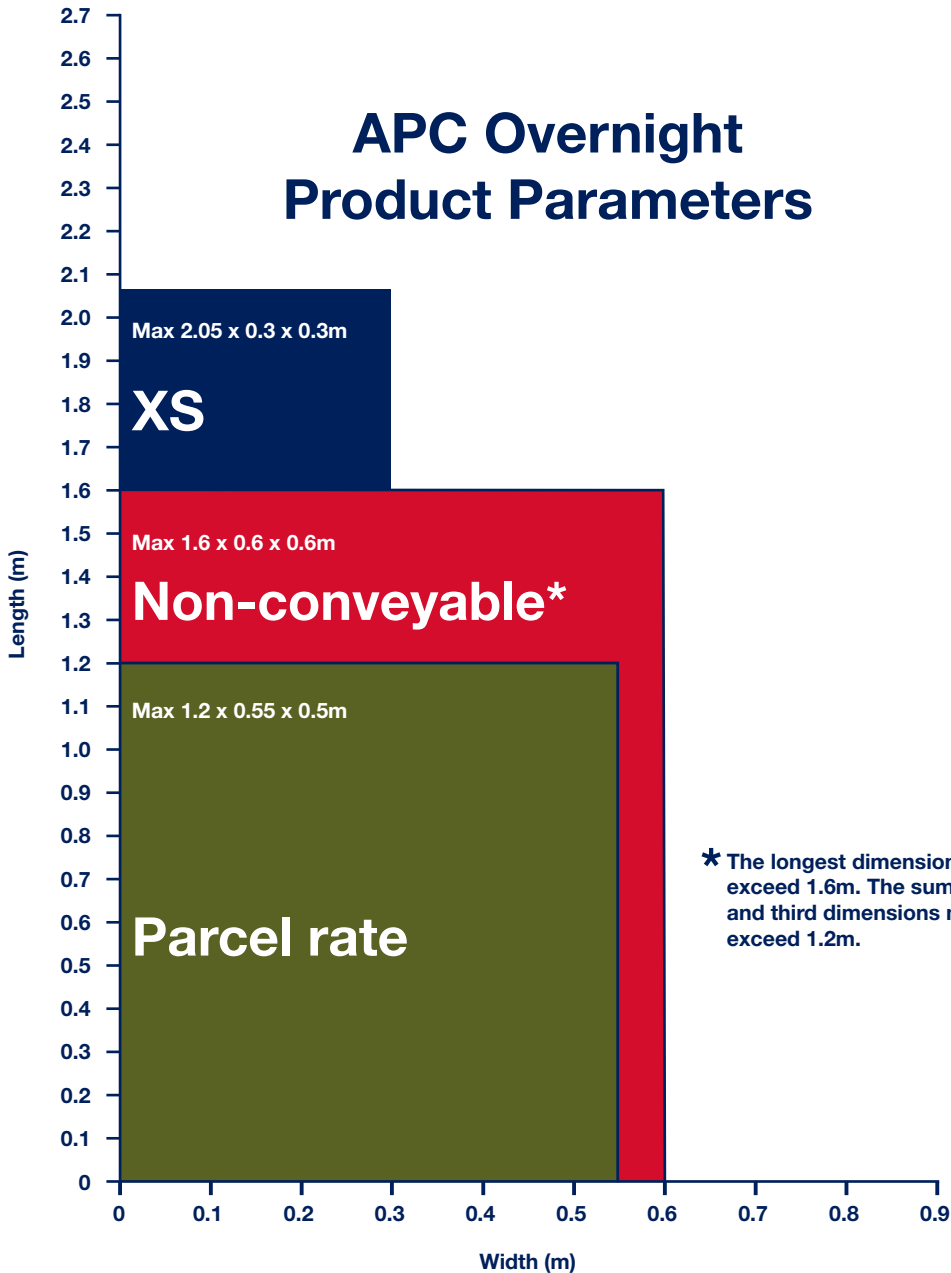

# APC Overnight Product Parameters

Maximum weight per item 30 kilos